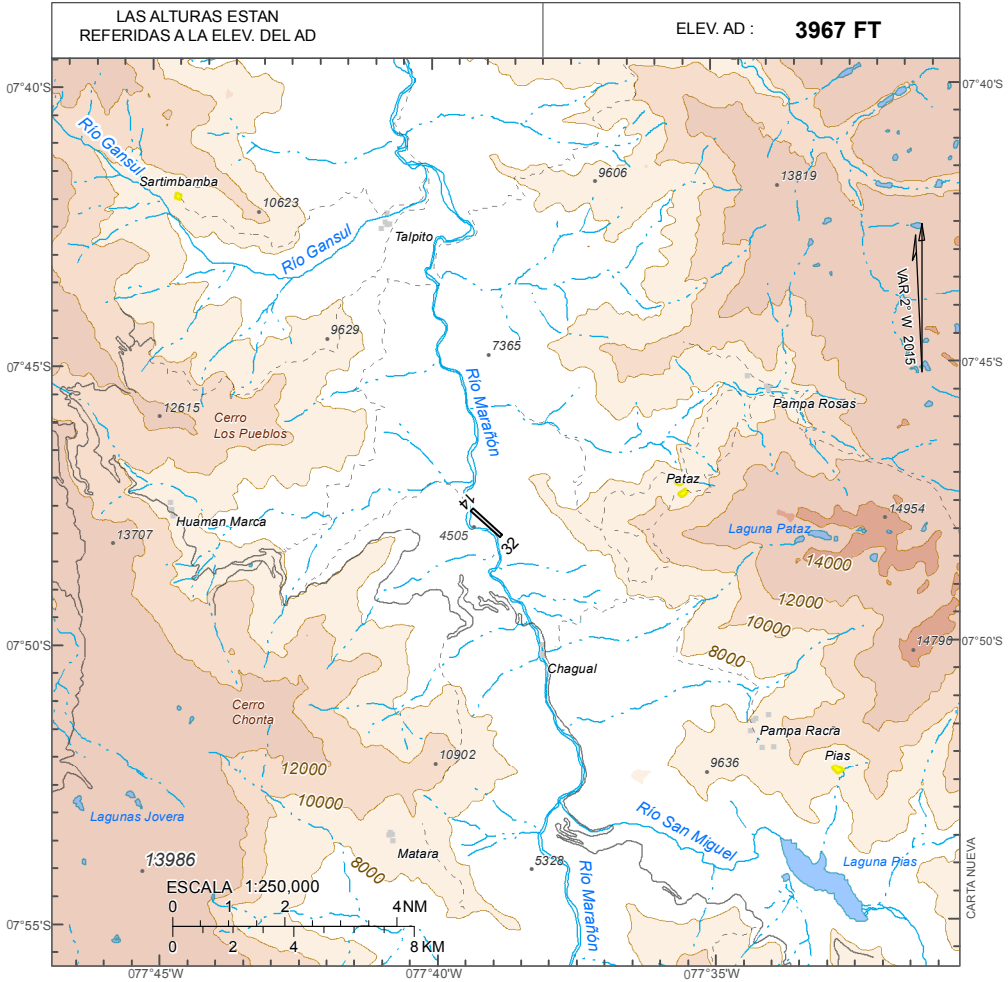

CARTA DE APROXIMACION VISUAL - OACI

LAS MARCACIONES SON MAGNETICA ALTITUDES Y ELEVACIONES EN PIES

CHAGUAL - PERU

NOTA:
- THR 14 desplazado 300m.
- Distancia disponible de aterrizaje 900m