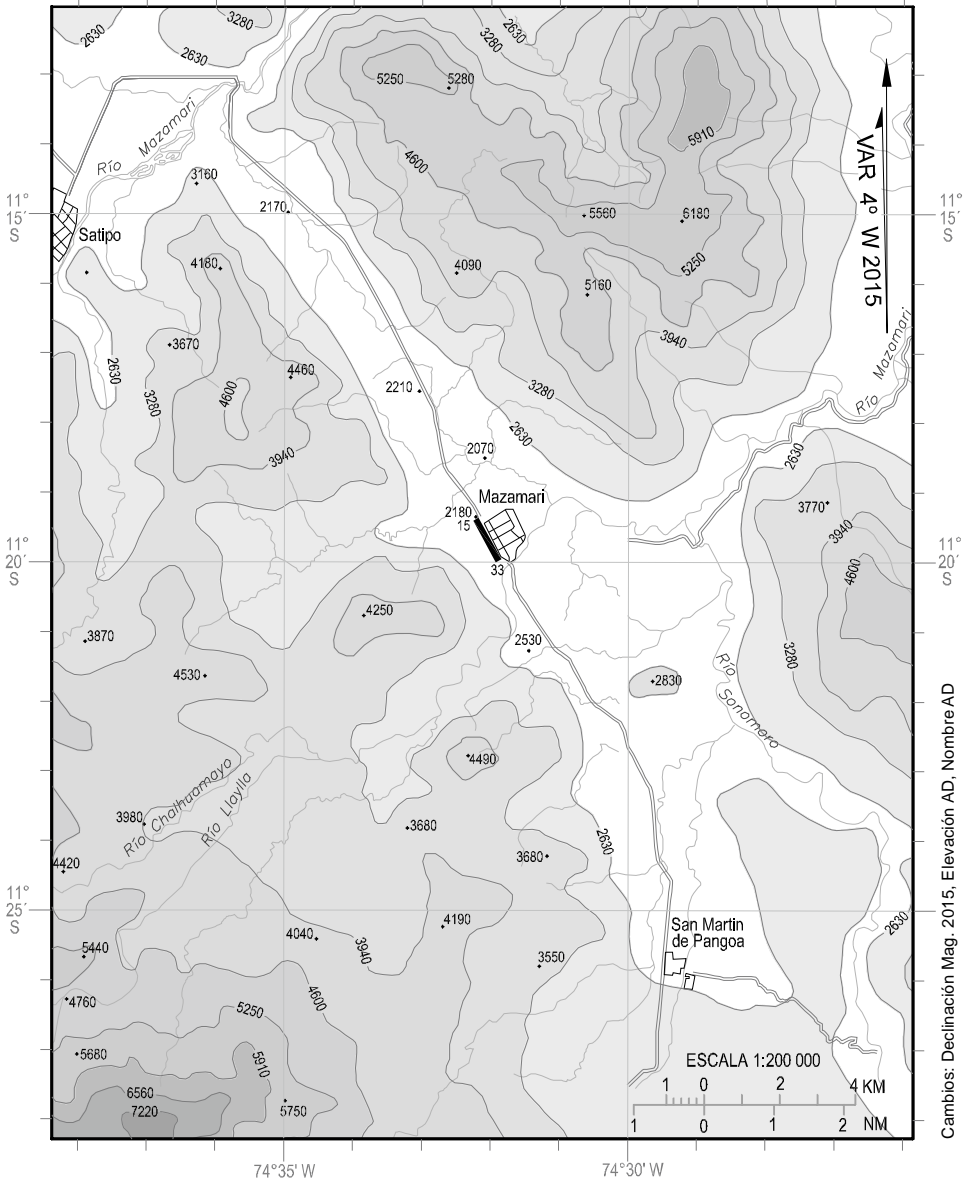

CARTA DE  
APROXIMACION  
VISUAL - OACI

ELEV. 2180 FT  
LAS MARCACIONES  
SON MAGNETICAS  
ALTITUDES Y ELEVACIONES  
EN PIES

MAZAMARI / PERU  
Mayor PNP Nancy Flores Paucar

AFIS 118.3

74°35' W

74°30' W

74°35' W

74°30' W