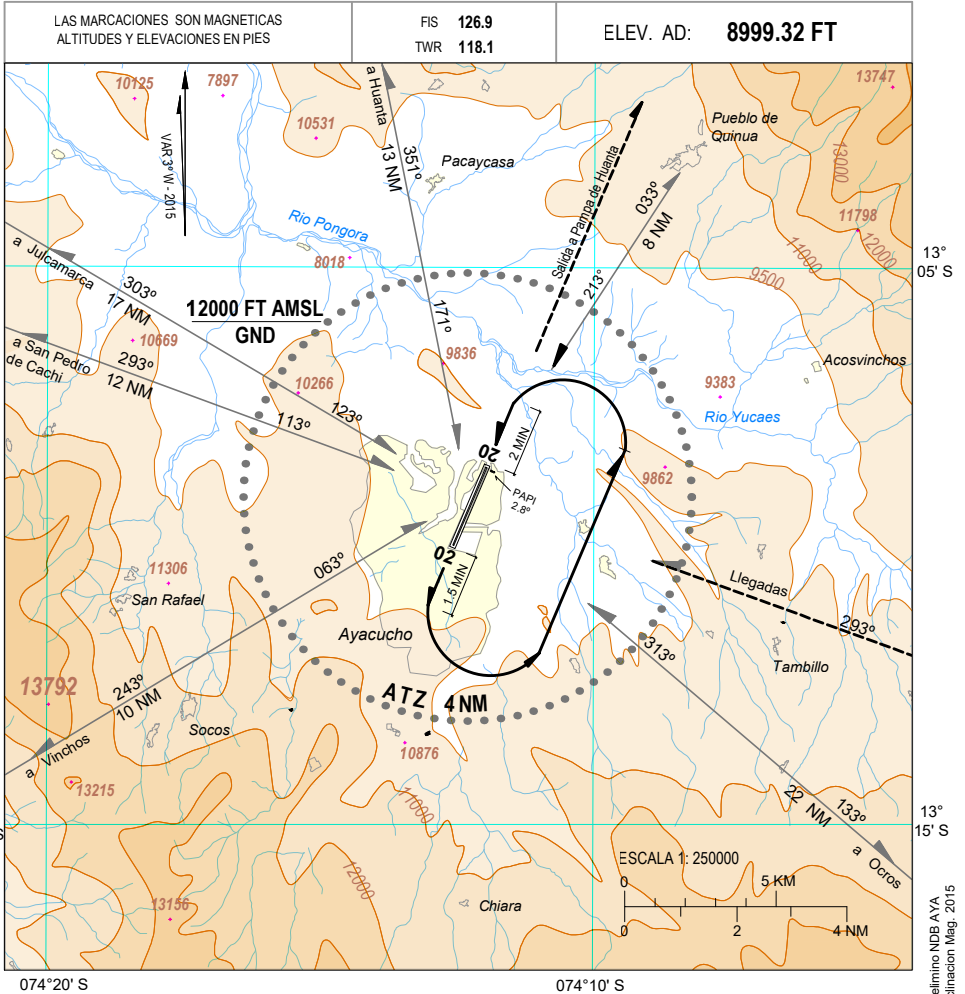

CARTA DE
APROXIMACION
VISUAL - OACI

AYACUCHO - PERU
CORONEL FAP. ALFREDO MENDIVIL DUARTE

Cambios: Se eliminó NDB AYA
Declinación Mag. 2015