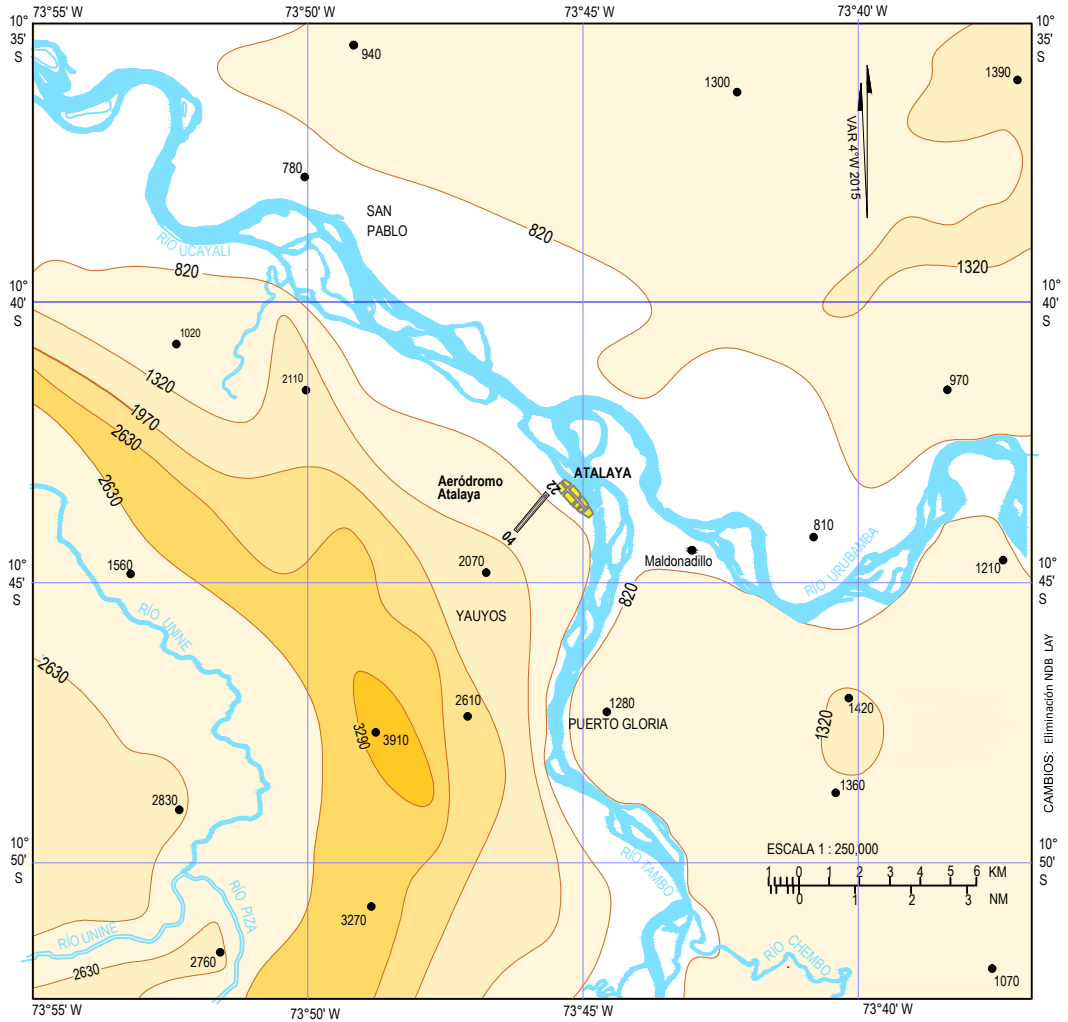

CARTA DE APROXIMACIÓN VISUAL-OACI

AD ELEV. 751 FT
LAS MARCACIONES SON MAGNETICAS
ALTITUDES, ELEVACIONES Y ALTURAS EN PIES

AFIS 126.9

ATALAYA/Atalaya PERÚ

CAMBIO: Eliminación NDBS LAY