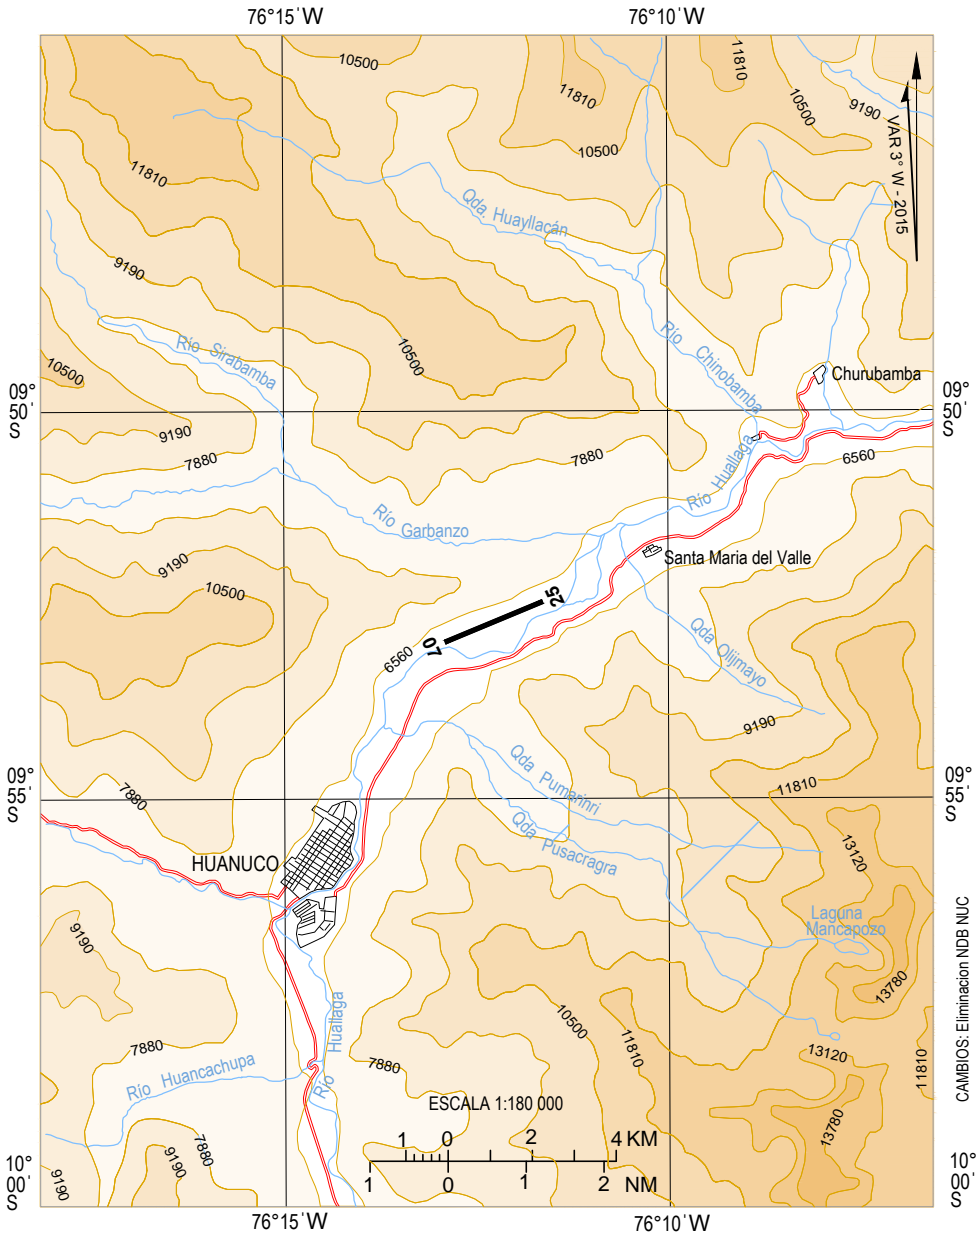

CARTA DE APROXIMACION VISUAL - OACI

CELEV. AD. 6070 FT  
LAS MARCACIONES SON MAGNETICAS  
ALTITUDES Y EVELACIONES EN PIES

FIS AFIS 126.9

HUANUCO/PERU  
Alférez FAP David Figueroa Fernandini

CAMBIOS: Eliminacion NDB NUC