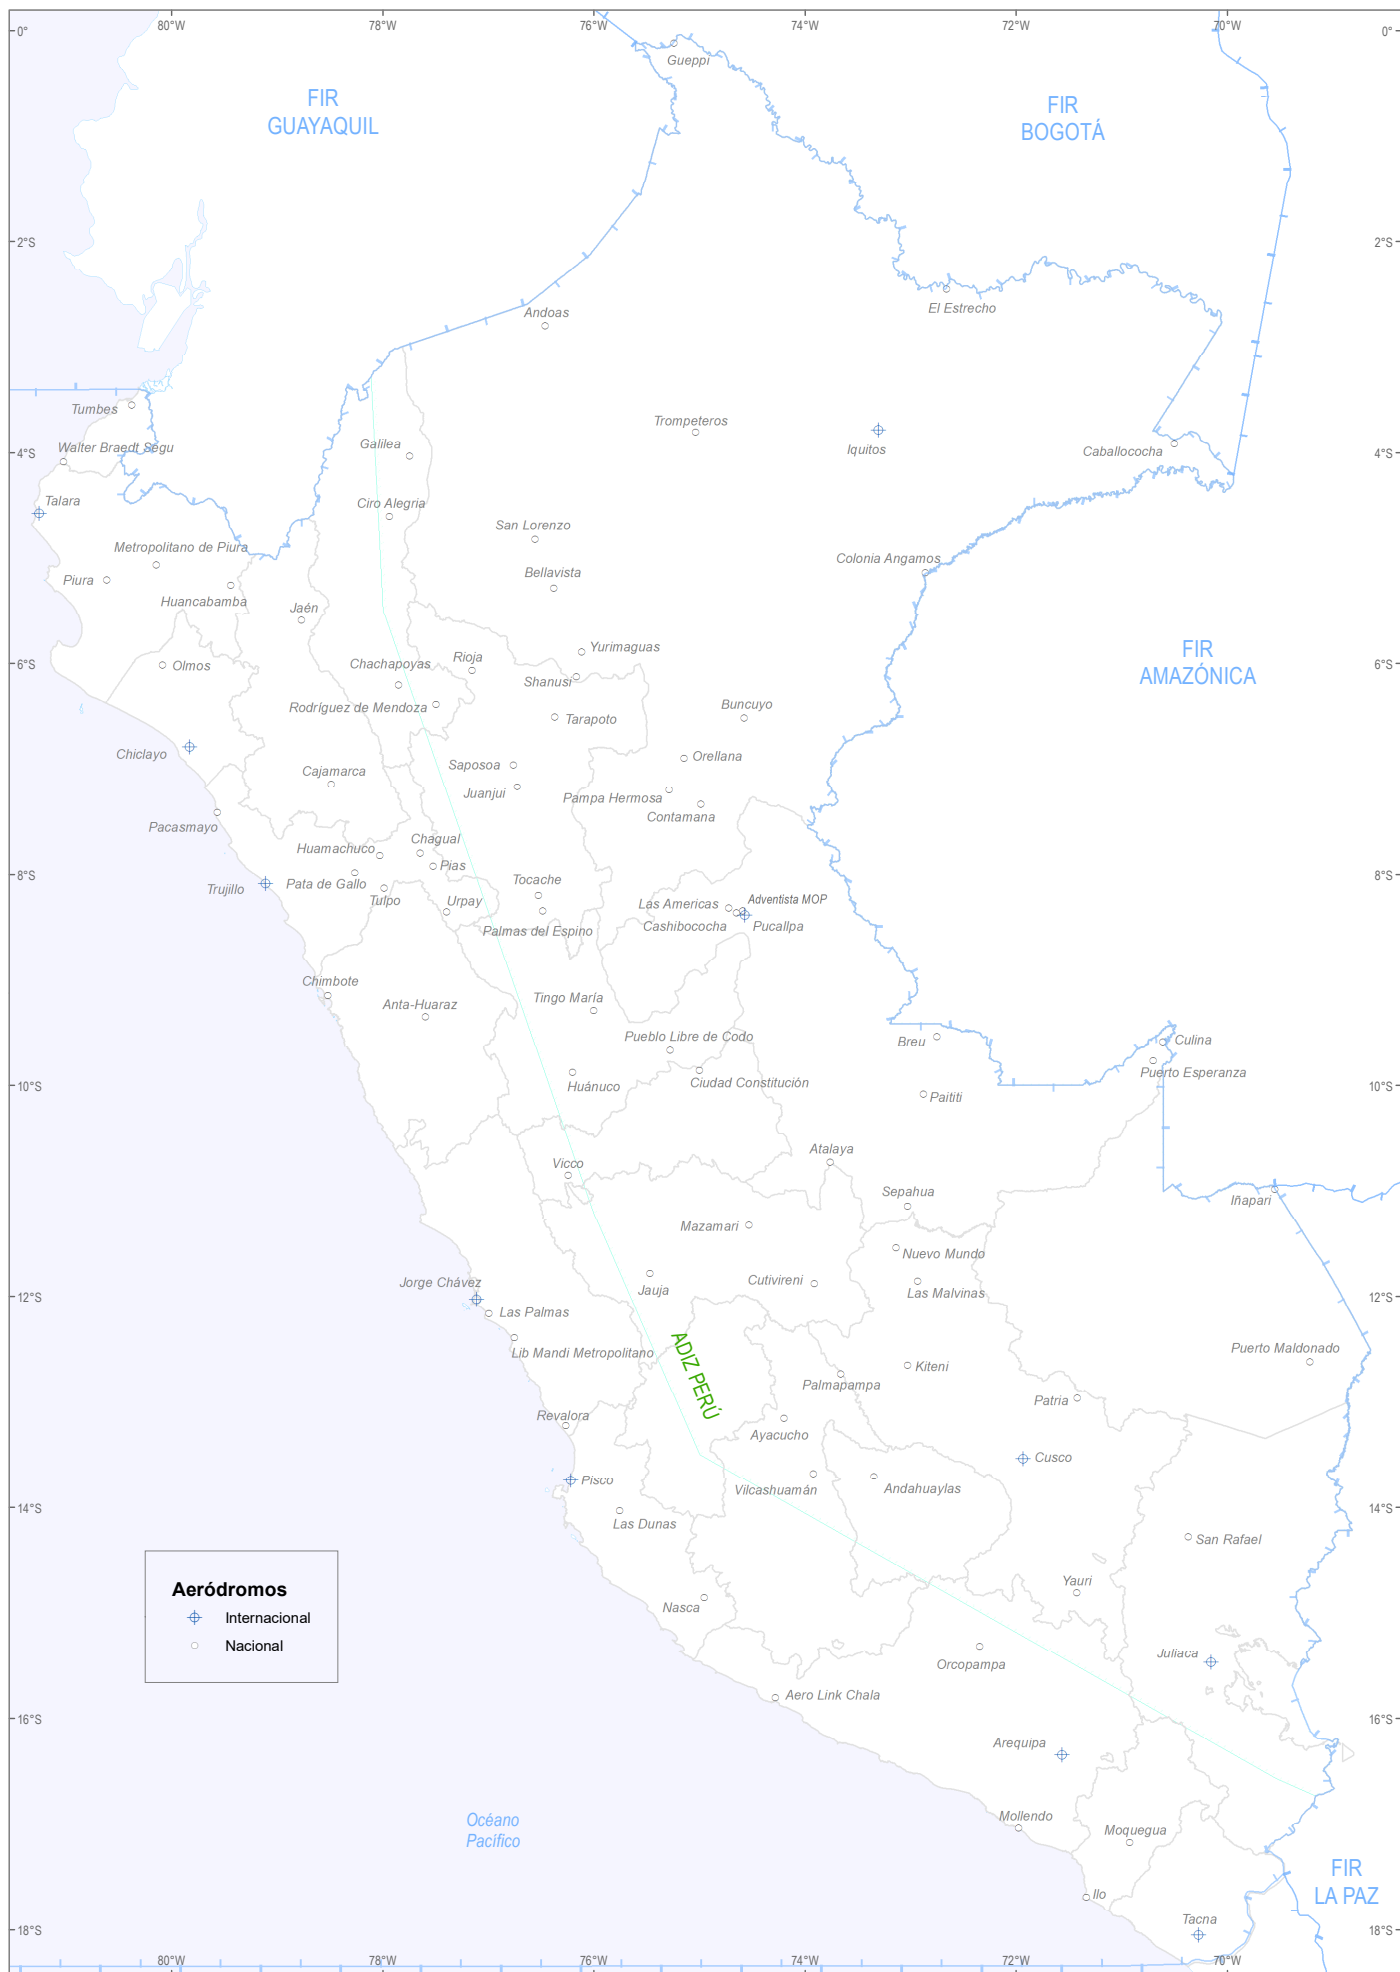

ÍNDICE DE AERÓDROMOS - CARTA

CORPAC S.A.

AIP-PERÚ

AIS - PERÚ

AMDT 31/22

Aeródromos	
	Internacional
	Nacional

Cambios: AD Pacasmayo

AD 13-7
29 DEC 22